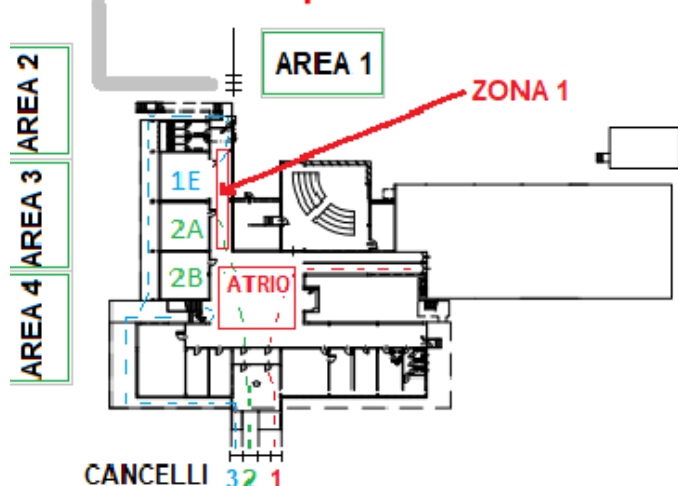

PLESSO DI COVO

DISPOSIZIONE ENTRATE E USCITE prima Settimana
13 settembre 2021 solo classi prime
dal 14 settembre 2021 tutte le classi
dalle 9.00 alle 12.00

SCUOLA SECONDARIA PLESSO COVO					
CLASSE	ORA ENTRATA	ORA USCITA	LUOGO RADUNO	PORTA INGRESSO	PIANO CLASSE
1A (giallo)	8.58	11.58	CANCELLO 1	INGRESSO PRINCIPALE (scivolo)	1° piano (ex aula studio)
1B (rosso)	8.55	11.55	CANCELLO 3	INGRESSO SCALE	1° piano (ex 3B)
1E	8.56	11.56	CANCELLO 3	INGRESSO MENSA	piano terra (ex 3A)
2A	8.55	11.55	CANCELLO 2	INGRESSO PRINCIPALE	piano terra (ex 1A)
2B	8.56	11.56	CANCELLO 2	INGRESSO PRINCIPALE	piano terra (ex 1B)
2E	8.57	11.57	CANCELLO 2	INGRESSO PRINCIPALE (scivolo)	1° piano (ex 1E)
3A	8.57	11.57	CANCELLO 3	INGRESSO scale	1° piano (ex 2A)
3B	8.55	11.55	CANCELLO 1	INGRESSO PRINCIPALE (scivolo)	1° piano ex 2 B

Covo sec piano terra

Covo sec piano primo

**Dal 15 settembre 2021 tutte le classi
dalle 8.15 alle 12.15**

SCUOLA SECONDARIA PLESSO COVO					
CLASSE	ORA ENTRATA	ORA USCITA	LUOGO RADUNO	PORTA INGRESSO	PIANO CLASSE
1A (giallo)	8.09	12.11	CANCELLO 1	INGRESSO PRINCIPALE (scivolo)	1° piano (ex aula studio)
1B (rosso)	8.08	12.11	CANCELLO 3	INGRESSO SCALE	1° piano (ex 3B)
1E	8.09	12.11	CANCELLO 3	INGRESSO MENSA	piano terra (ex 3A)
2A	8.08	12.11	CANCELLO 2	INGRESSO PRINCIPALE	piano terra (ex 1A)
2B	8.09	12.13	CANCELLO 2	INGRESSO PRINCIPALE	piano terra (ex 1B)
2E	8.10	12.10	CANCELLO 2	INGRESSO PRINCIPALE (scivolo)	1° piano (ex 1E)
3A	8.09	13.09	CANCELLO 3	INGRESSO scale	1° piano (ex 2A)
3B	8.08	12.12	CANCELLO 1	INGRESSO PRINCIPALE (scivolo)	1° piano (ex 2B)